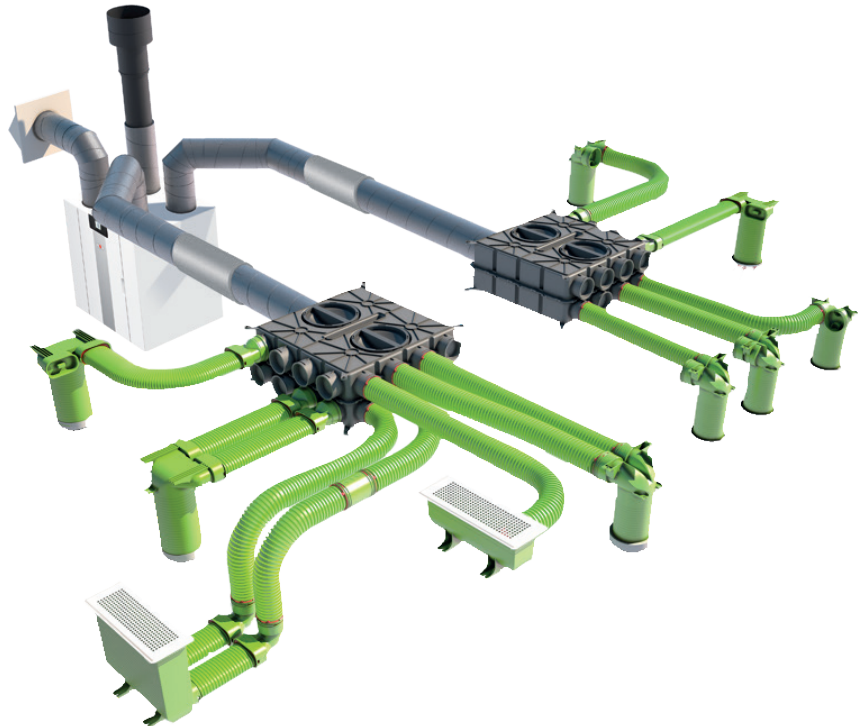

Kiemelt termékeink

Érvényes: 2025. május 1-től május 31-ig

CWL légtechnikai rendszerelemek csomagban