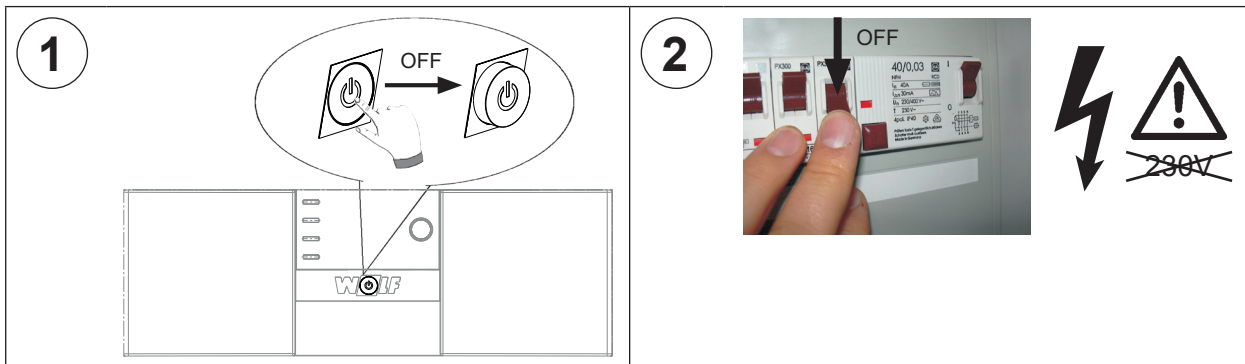

<b>DE AT LU</b>	<p>Montageanleitung <b>AUSTAUSCH GASVERROHRUNG</b> CGB-2-75/100</p> <p>Deutsch   Änderungen vorbehalten!</p>		<b>TR</b>	<p>Montaj talimatları <b>DEĞİŞME GAZ BORU HATLARI</b> CGB-2-75/100</p> <p>Türkçe   Değişiklik hakkı saklı tutulmuştur!</p>	
<b>GB</b>	<p>Mounting instruction <b>EXCHANGE GAS PIPING</b> CGB-2-75/100</p> <p>English   Subject to modifications!</p>		<b>HU</b>	<p>Szerelési útmutató <b>CSERE GÁZVEZETÉKEK</b> CGB-2-75/100</p> <p>Magyar   A módosítás jogát fenntartjuk!</p>	
<b>IT</b>	<p>Istruzioni di montaggio <b>SCAMBIO TUBAZIONI DEL GAS</b> CGB-2-75/100</p> <p>Italiano   Con riserva di modifiche tecniche!</p>		<b>LT</b>	<p>Surinkimo instrukcijos <b>MAINAI DUJOTIEKIS</b> CGB-2-75/100</p> <p>Lietuvių   Pasilikame teisę atlikti keitimus!</p>	
<b>ES</b>	<p>Instrucciones de montaje <b>INTERCAMBIO TUBERÍA DE GAS</b> CGB-2-75/100</p> <p>Español   Con reserva de modificaciones!</p>		<b>LV</b>	<p>Montāžas instrukcijas <b>APMAIŅA GĀZES CAURUĻVADI</b> CGB-2-75/100</p> <p>Latviešu valoda   Paturētas tiesības veikt izmaiņas!</p>	
<b>CN</b>	<p>组装说明 交换 燃氣管道 CGB-2-75/100</p> <p>中文   有权进行变更</p>		<b>EE</b>	<p>Montaaži juhised <b>VAHETADA GAASITORUSTIK</b> CGB-2-75/100</p> <p>Eesti   Võib esineda muudatusi!</p>	
<b>RU</b>	<p>Руководство по сборке <b>ОБМЕН ГАЗОПРОВОД</b> CGB-2-75/100</p> <p>Русский   Возможны изменения</p>		<b>HR</b>	<p>Upute za montažu <b>CSERE GÁZVEZETÉKEK</b> CGB-2-75/100</p> <p>Hrvatski   Pridržano pravo na izmjene!</p>	
<b>FR</b>	<p>Instructions de montage <b>ÉCHANGE TUYAUTERIE DE GAZ</b> CGB-2-75/100</p> <p>Français   Sous réserve de modifications!</p>		<b>RO MD</b>	<p>Instrucțiuni de asamblare <b>SCHIMB VALUTAR CONDUCTE DE GAZ</b> CGB-2-75/100</p> <p>Română   Ne rezervăm dreptul de a efectua modificări!</p>	
<b>PL</b>	<p>Instrukcje składowania <b>WYMIENIAĆ SIĘ RUROCIĄGI GAZOWE</b> CGB-2-75/100</p> <p>Polski   Zmiany zastrzeżone!</p>				

# CGB-2-75/100 Austausch Gasverrohrung